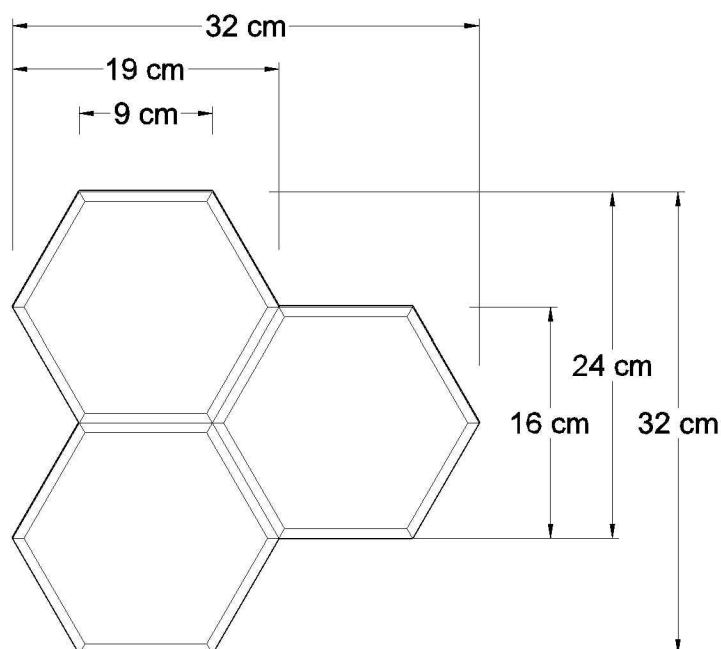

kozy

www.czterykozy.pl

TEL.: + 48 501 109 461
czterykozy@gmail.com
allegro/ebay:czterykozy_pl

HEKSA 3D

KARTA INFORMACYJNA H3D/06/16

Betonowe elementy dekoracyjne Czterech Kóz pozwalają na swobodne aranżacje ścian. Wyroby z betonu architektonicznego nie są w pełni powtarzalne, wszelkie smugi, pustki, niejednorodności, różnice w kolorze wynikają z jego natury i nie są wadą, lecz stanowią jego charakter. Wykorzystując kilka powtarzalnych elementów danego modelu można stworzyć wnętrza ponadczasowe, wyjątkowe i niebanalne.

cechy charakterystyczne

- | | |
|---------------------------------|------------|
| • nazwa: | HEKSA 3D |
| • kompatybilność | HEKSA |
| • wymiary: | 32 x 32 cm |
| • h płytki w najwyższym punkcie | 2,5 cm |
| • h płytki w najniższym punkcie | 1.5 cm |
| • orientacyjna waga płytki | 0,7 kg |